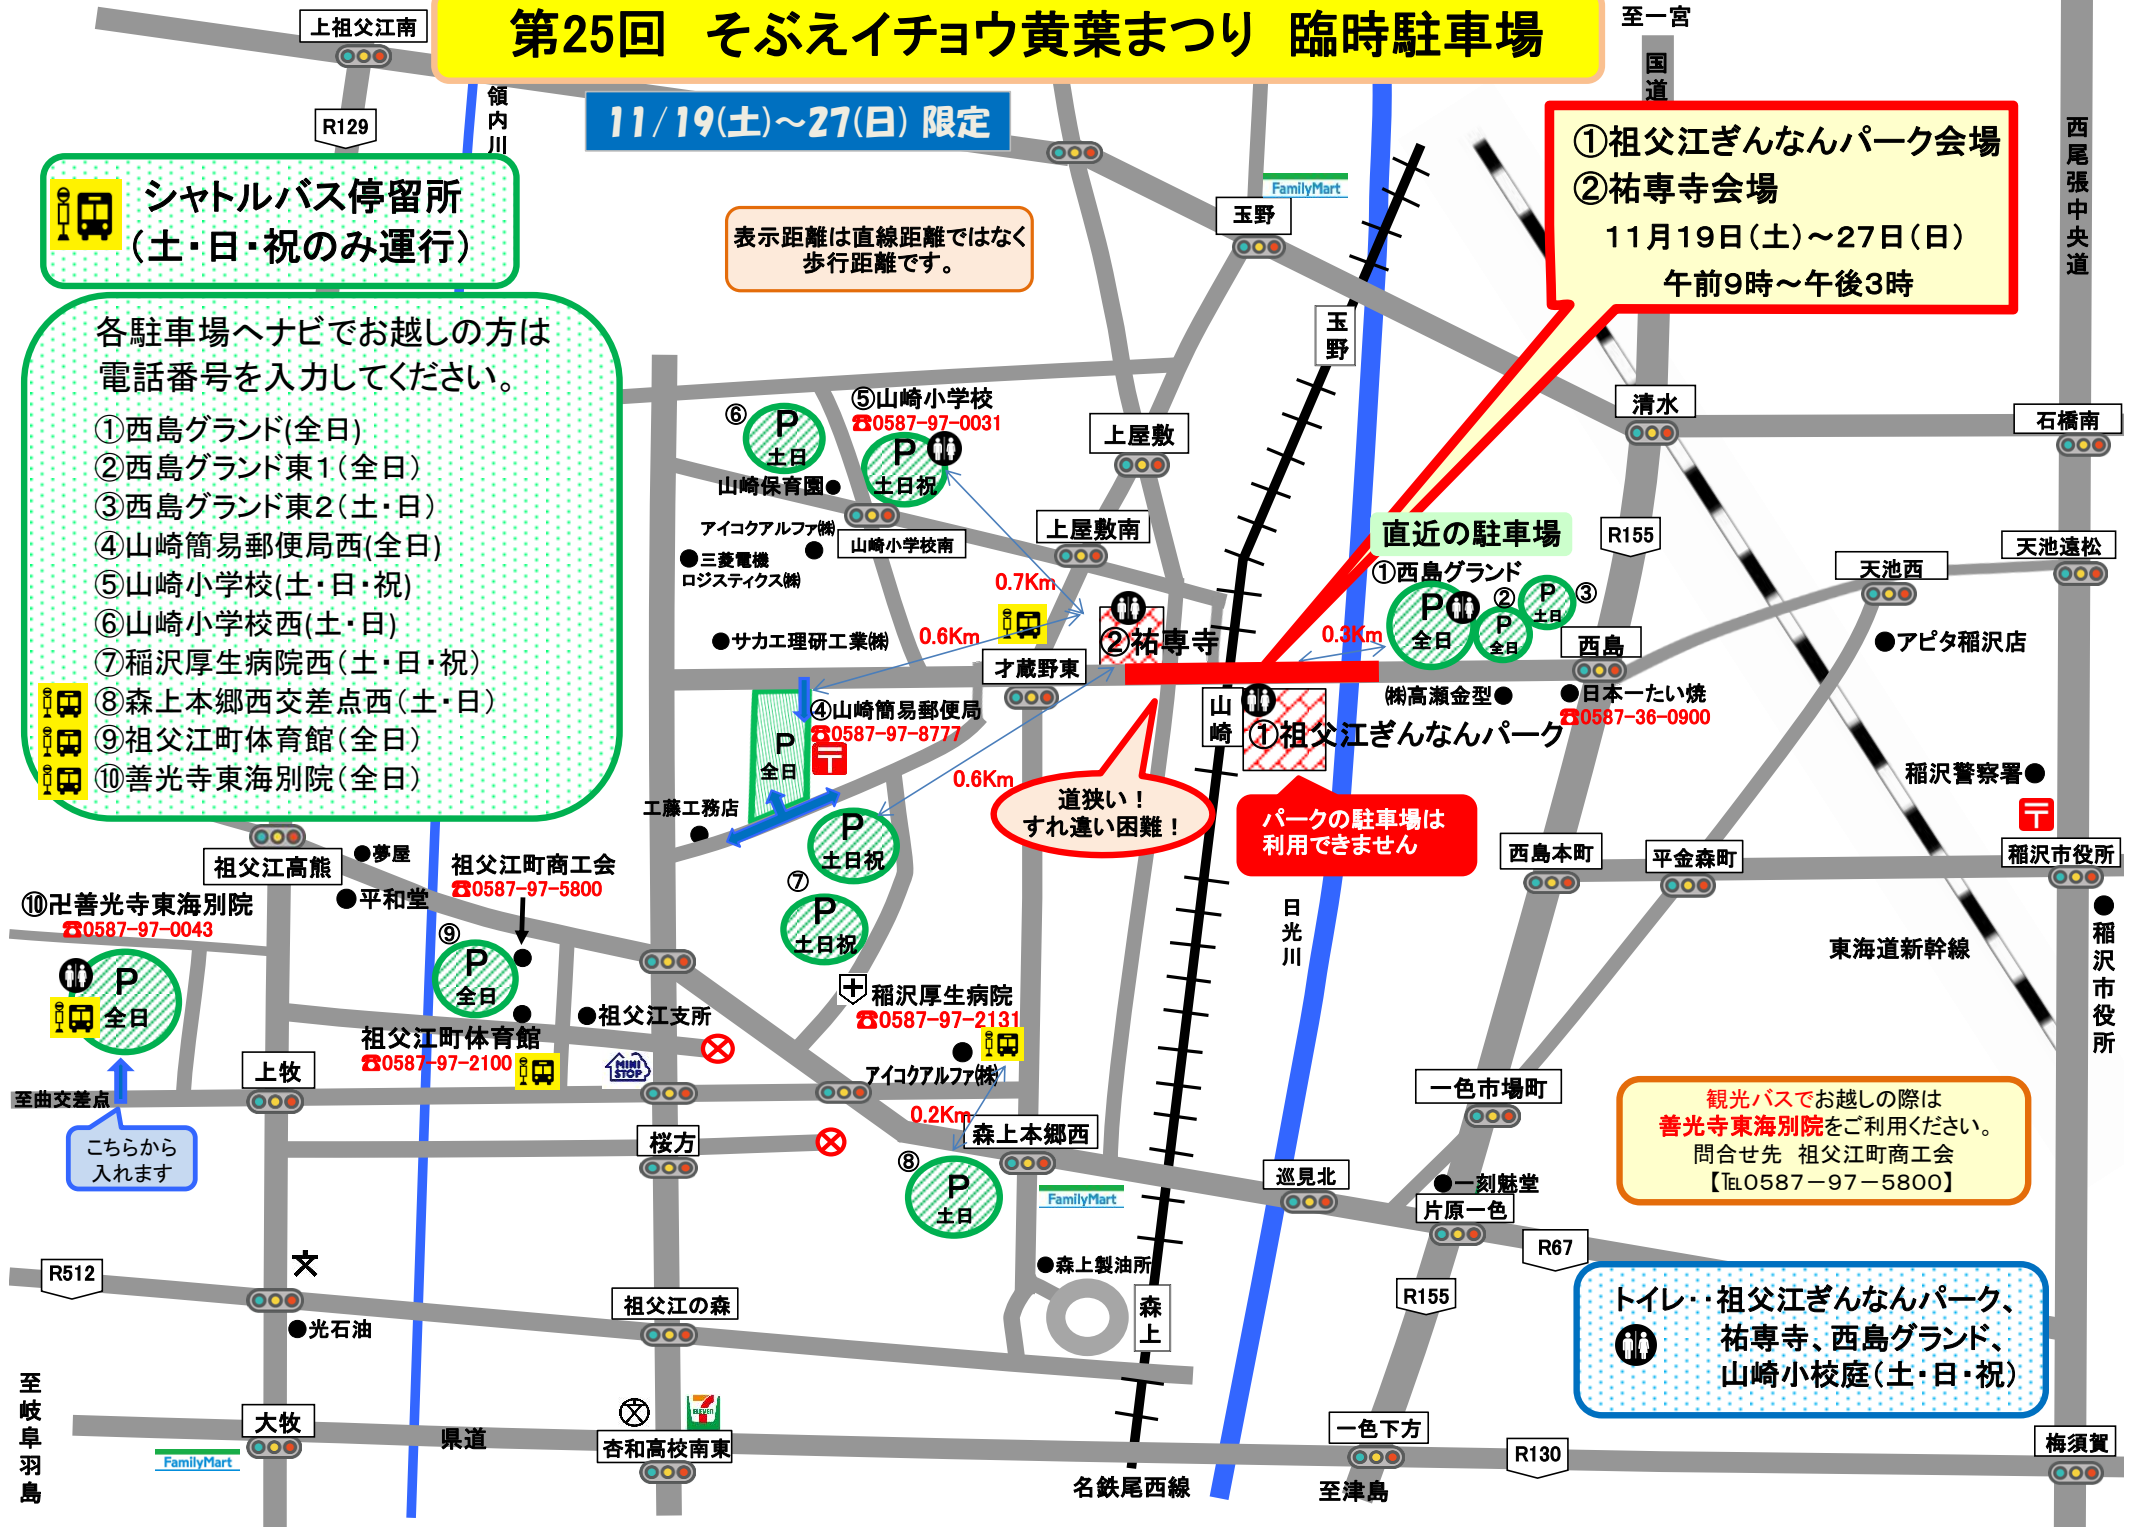

第25回 そぶえイチョウ黄葉まつり 臨時駐車場

11/19(土)~27(日) 限定

① 祖父江ぎんなんパーク会場
② 祐専寺会場
11月19日(土)~27日(日)
午前9時~午後3時

シャトルバス停留所
(土・日・祝のみ運行)

表示距離は直線距離ではなく
歩行距離です。

- 各駐車場へナビでお越しの方は
電話番号を入力してください。
- ① 西島グランド(全日)
 - ② 西島グランド東1(全日)
 - ③ 西島グランド東2(土・日)
 - ④ 山崎簡易郵便局西(全日)
 - ⑤ 山崎小学校(土・日・祝)
 - ⑥ 山崎小学校西(土・日)
 - ⑦ 稲沢厚生病院西(土・日・祝)
 - ⑧ 森上本郷西交差点西(土・日)
 - ⑨ 祖父江町体育館(全日)
 - ⑩ 善光寺東海別院(全日)

道狭い!
すれ違い困難!

パークの駐車場は
利用できません

観光バスでお越しの際は
善光寺東海別院をご利用ください。
問合せ先 祖父江町商工会
【TEL0587-97-5800】

トイレ・祖父江ぎんなんパーク、
祐専寺、西島グランド、
山崎小校庭(土・日・祝)

至岐阜羽島

西尾張中央道

稲沢市役所

梅須賀